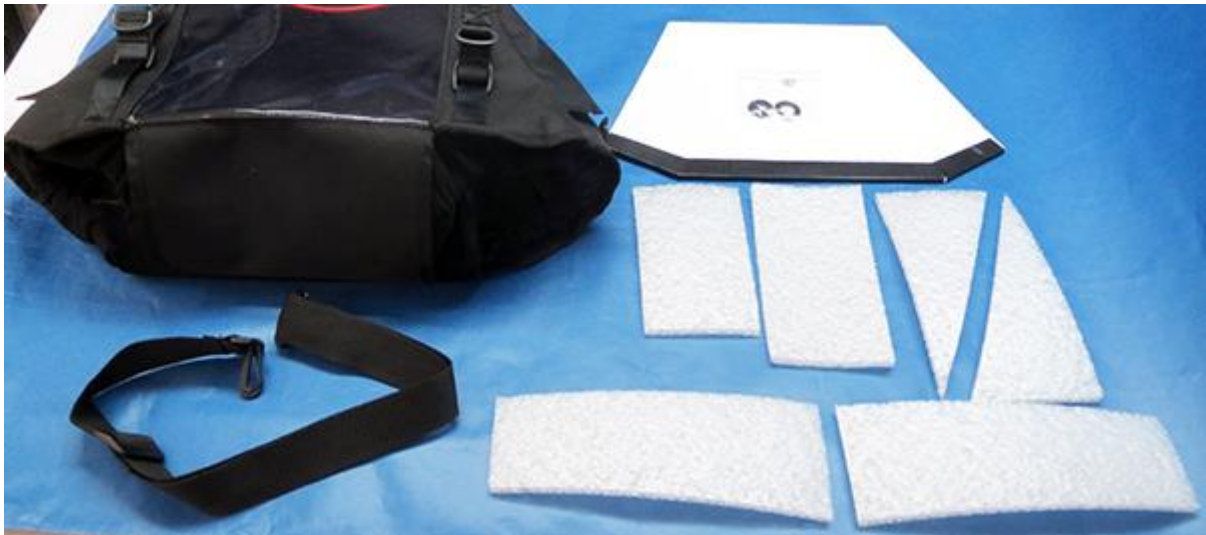

Internet: www.sport-klemm.de
E-Mail: info@sport-klemm.de

Lieferumfang:

Sendertasche+ Gurt+ Deprongrundplatte+ 6x flexibler Stützschaum

SPORT KLEMM

Am Gumpertzhof 5
40670 Meerbusch
Tel. 02159/ 4907
Fax 02159/ 52 83 91